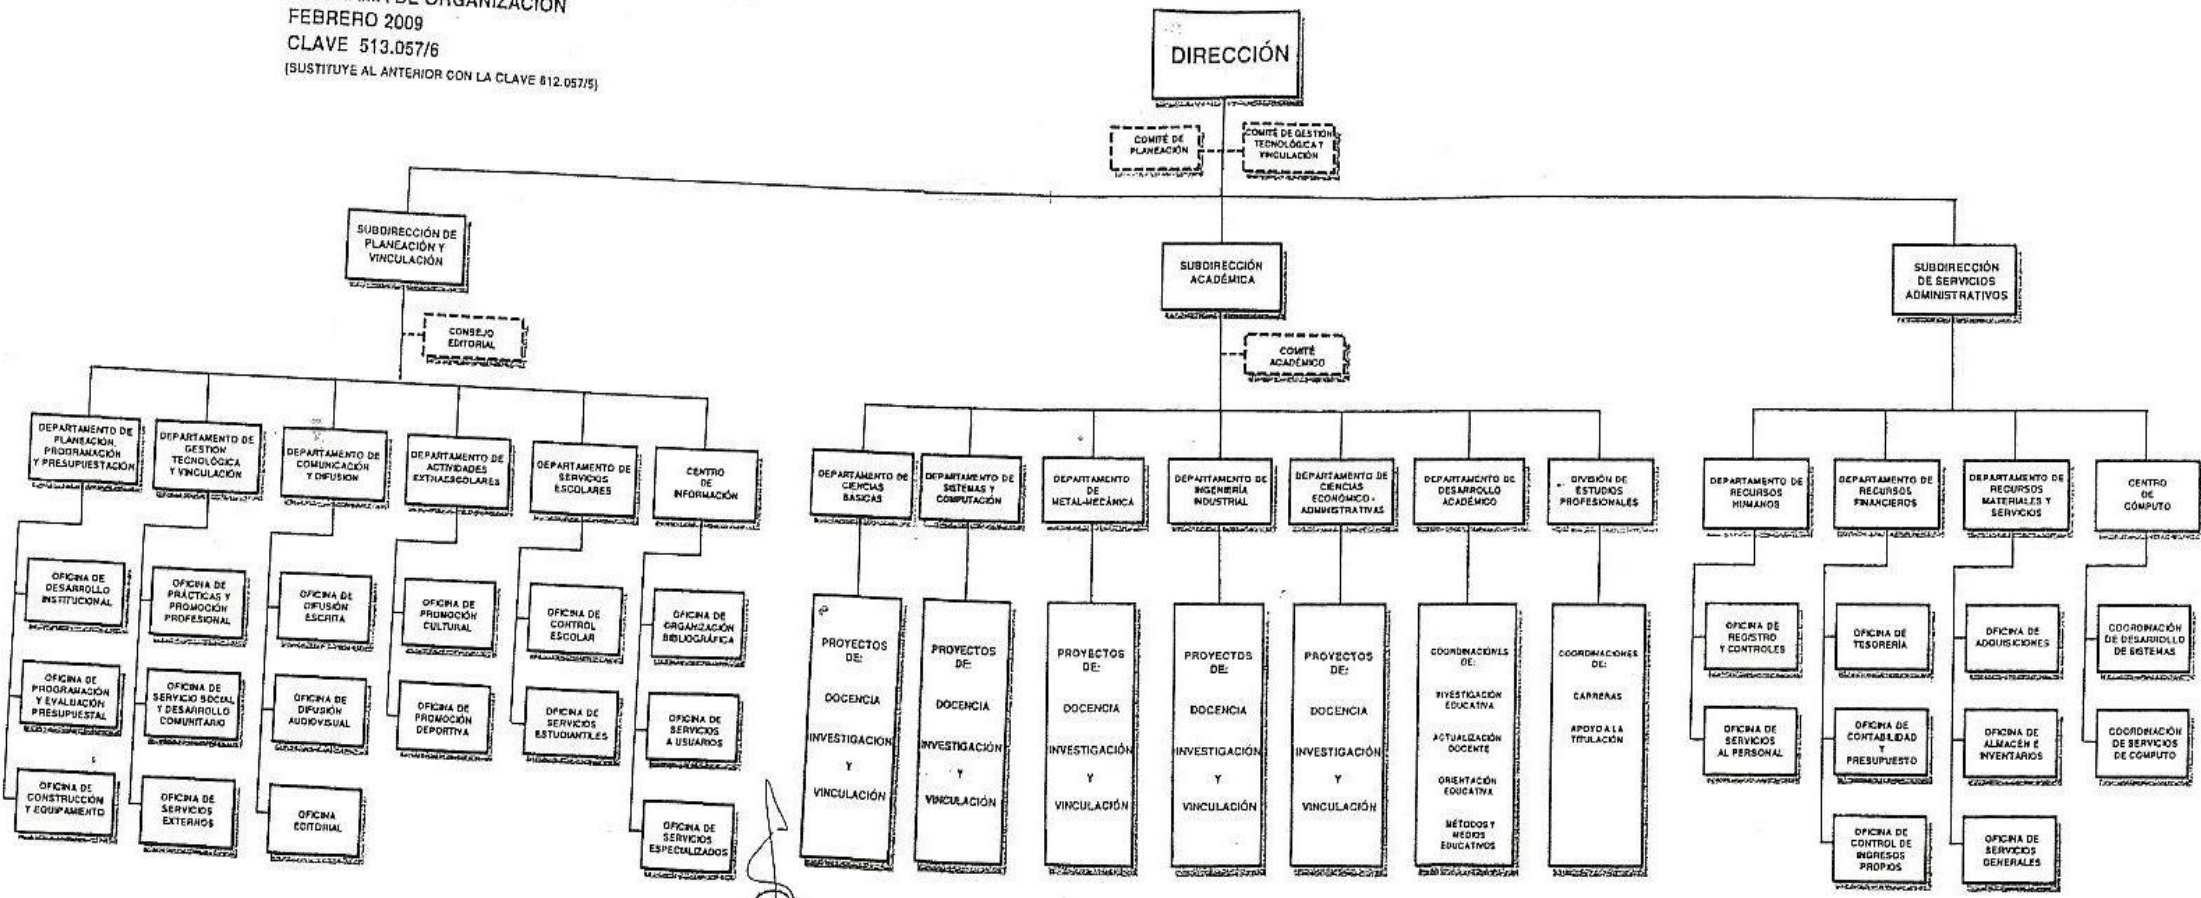

INSTITUTO TECNOLÓGICO DE HUATABAMPO
 DIAGRAMA DE ORGANIZACIÓN
 FEBRERO 2009
 CLAVE 513.057/6
 (SUSTITUYE AL ANTERIOR CON LA CLAVE 812.057/5)

26